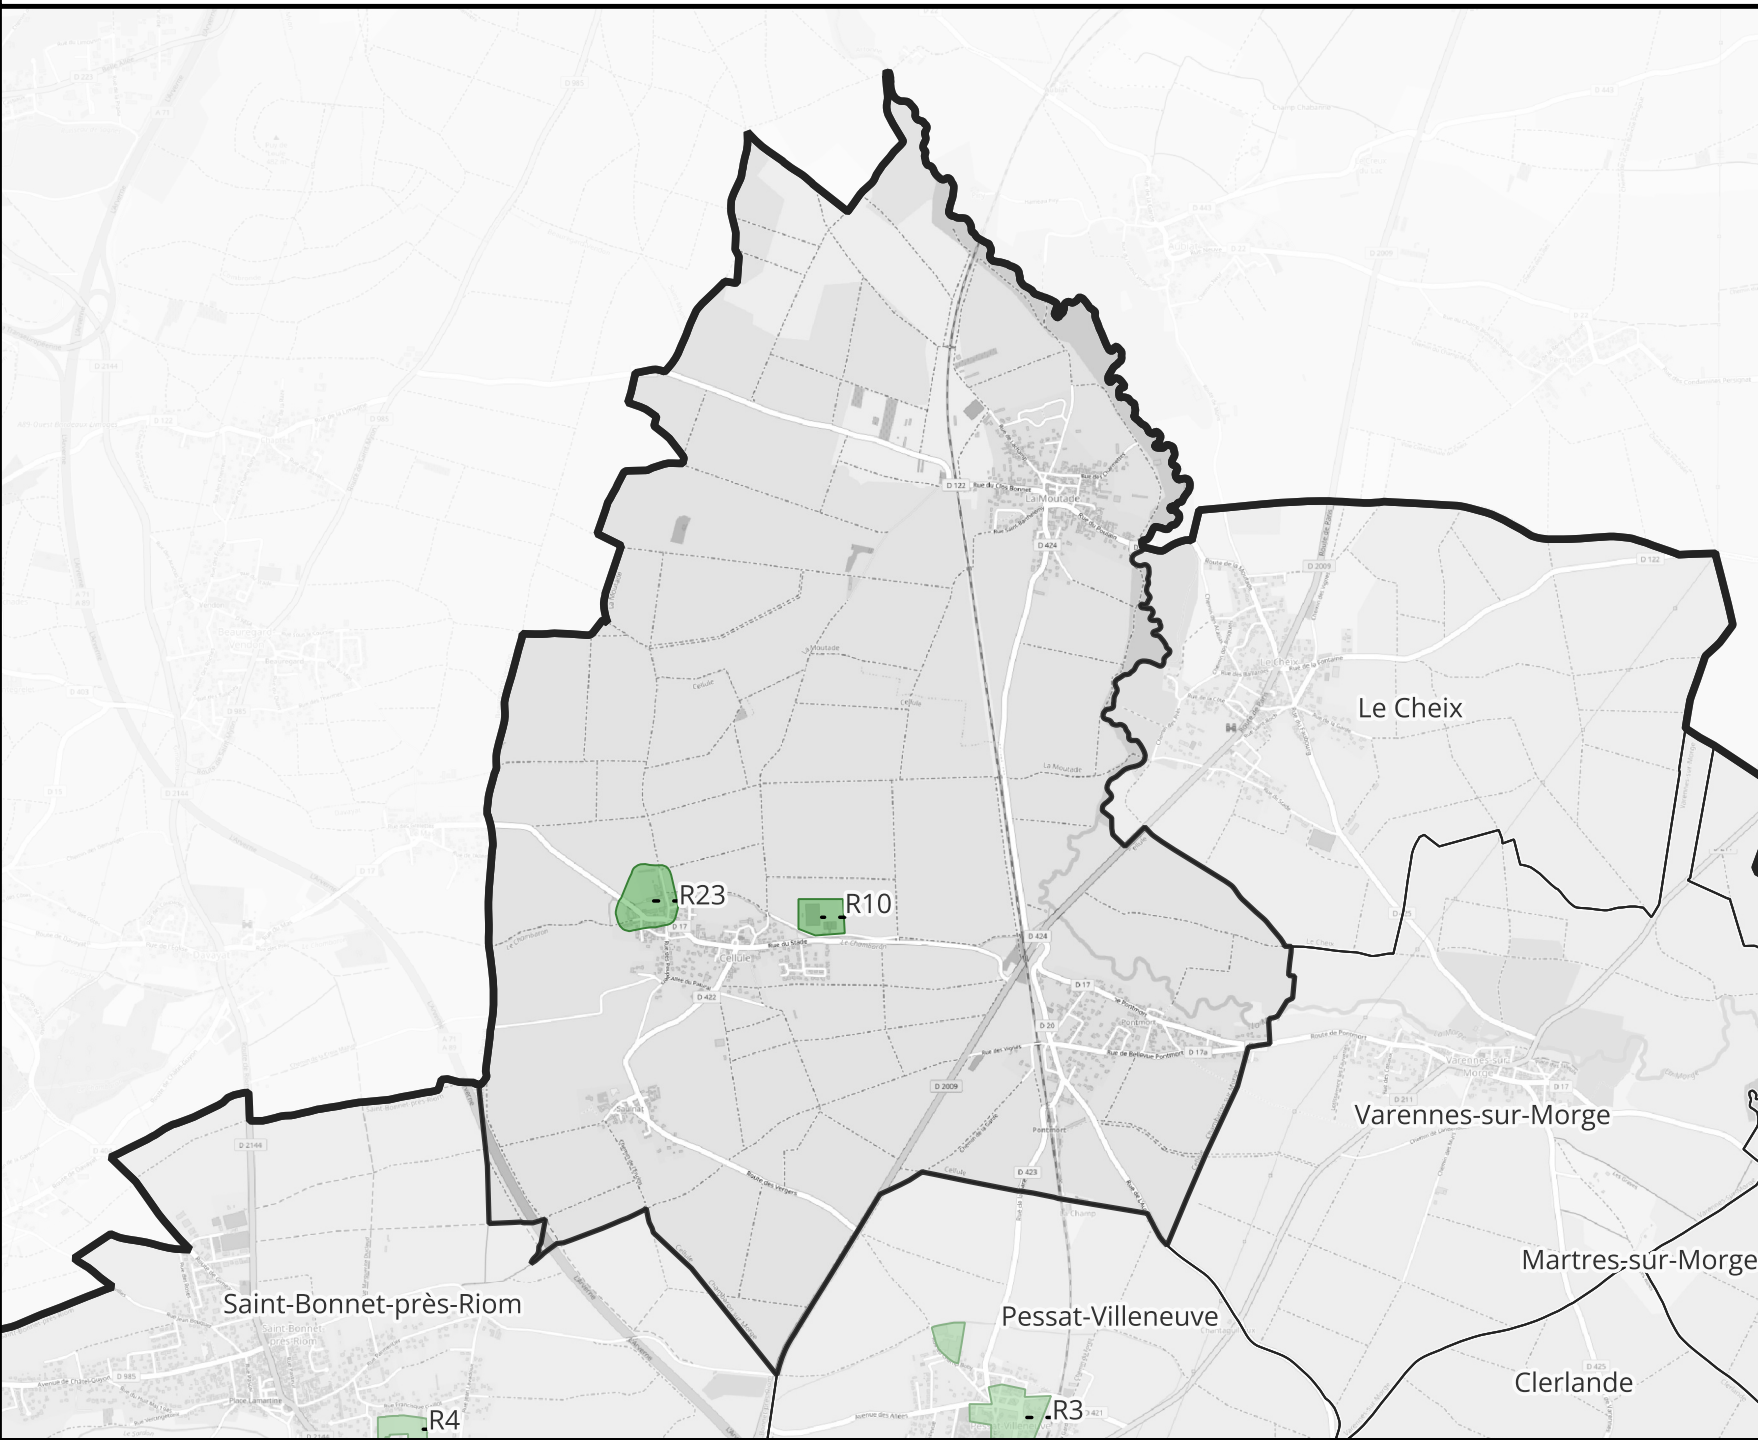

Chambaron sur Morge

Réseau de chaleur

Légende

Zone d'accélération

-  ZAER réseau de chaleur
-  Limites communales
-  Limite CARLV

Echelle

0 0,5 km