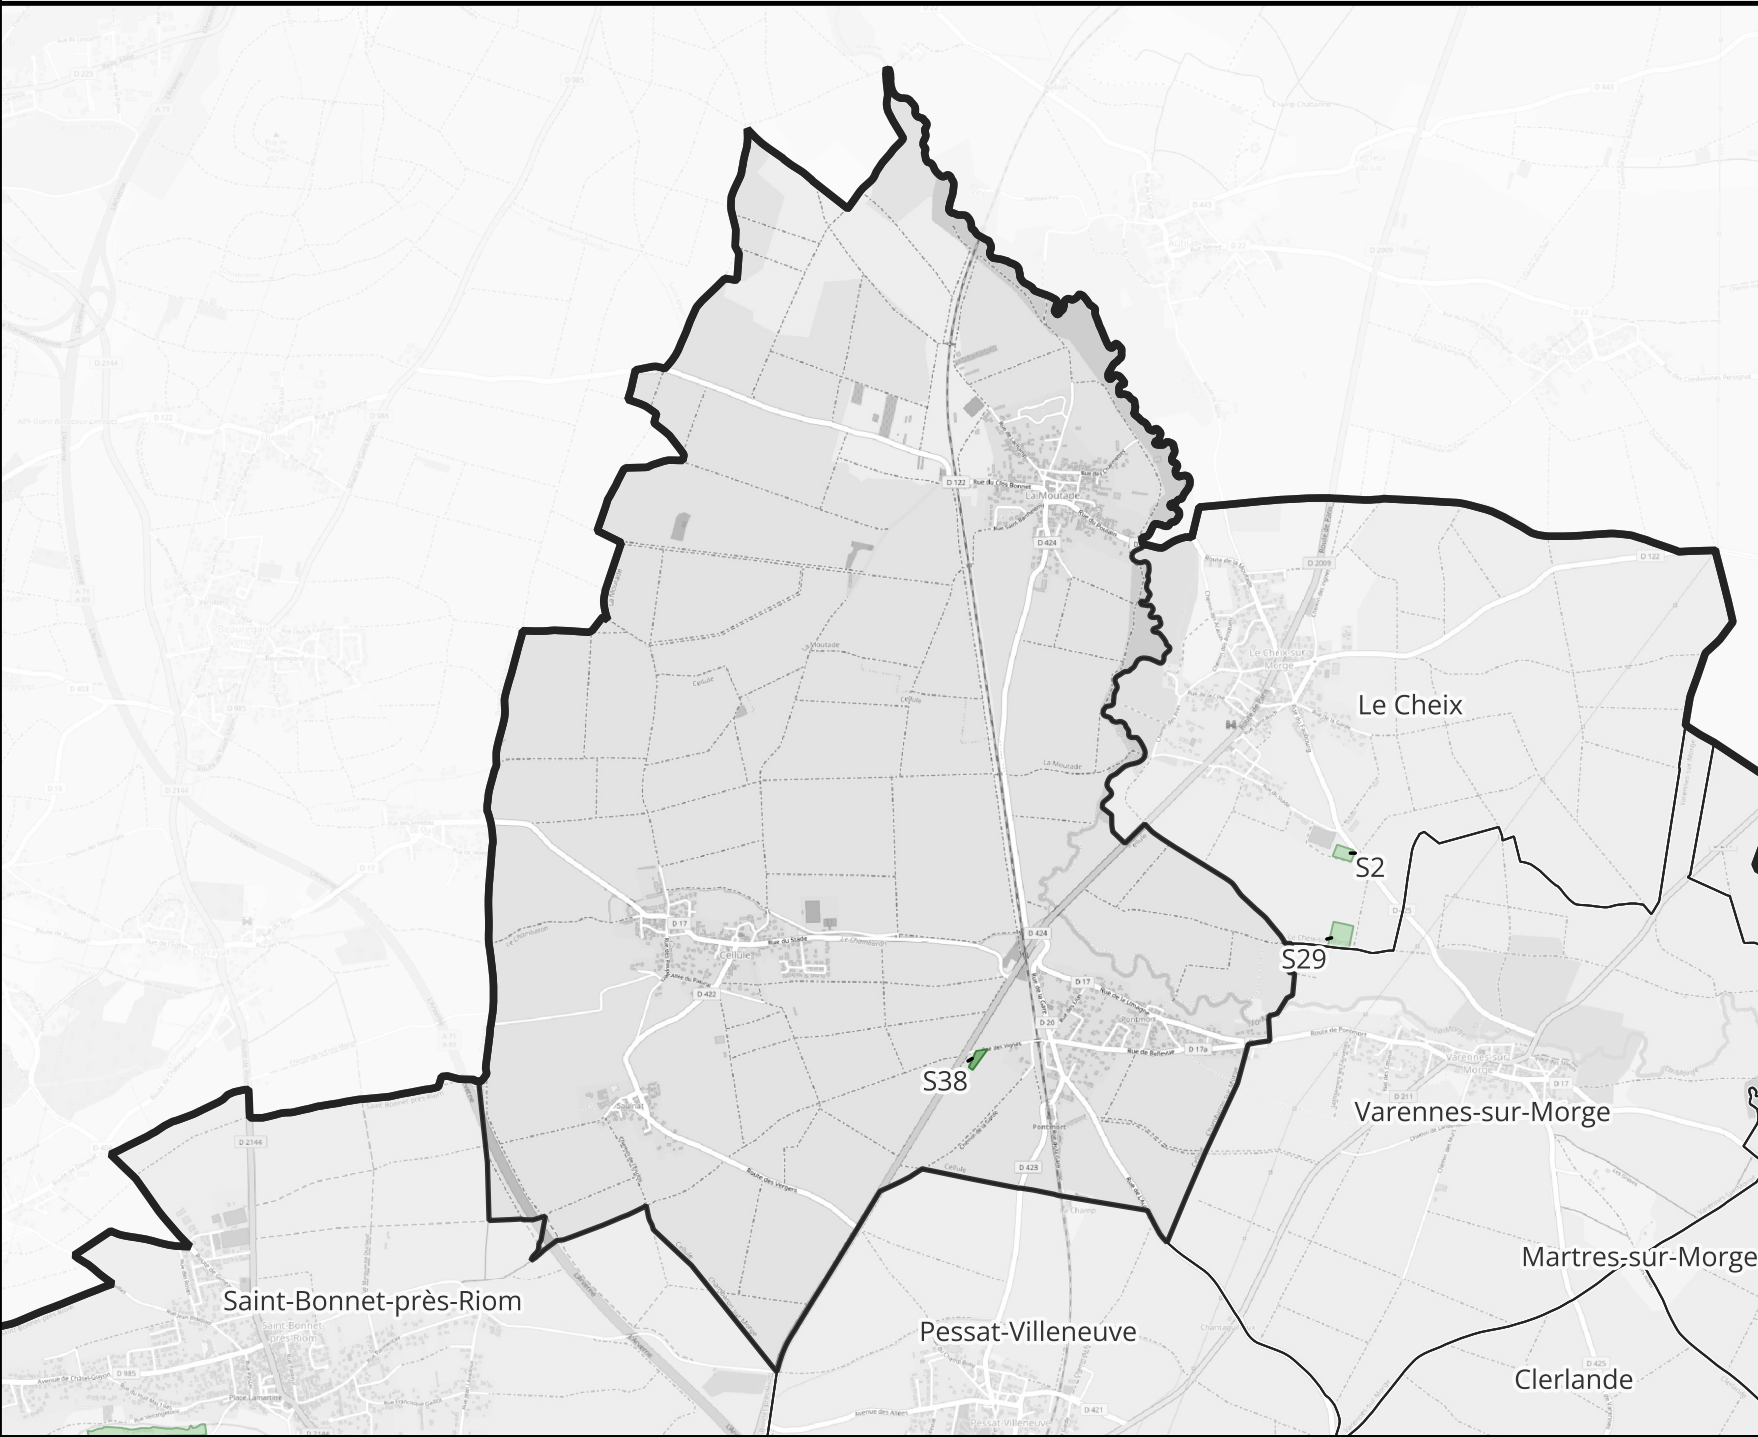

Chambaron sur Morge

Photovoltaïque au sol

Légende

Zone d'accélération

 ZAER photovoltaïque
au sol

 Limites communales

 Limite CARLV

Echelle

0 0,5 km