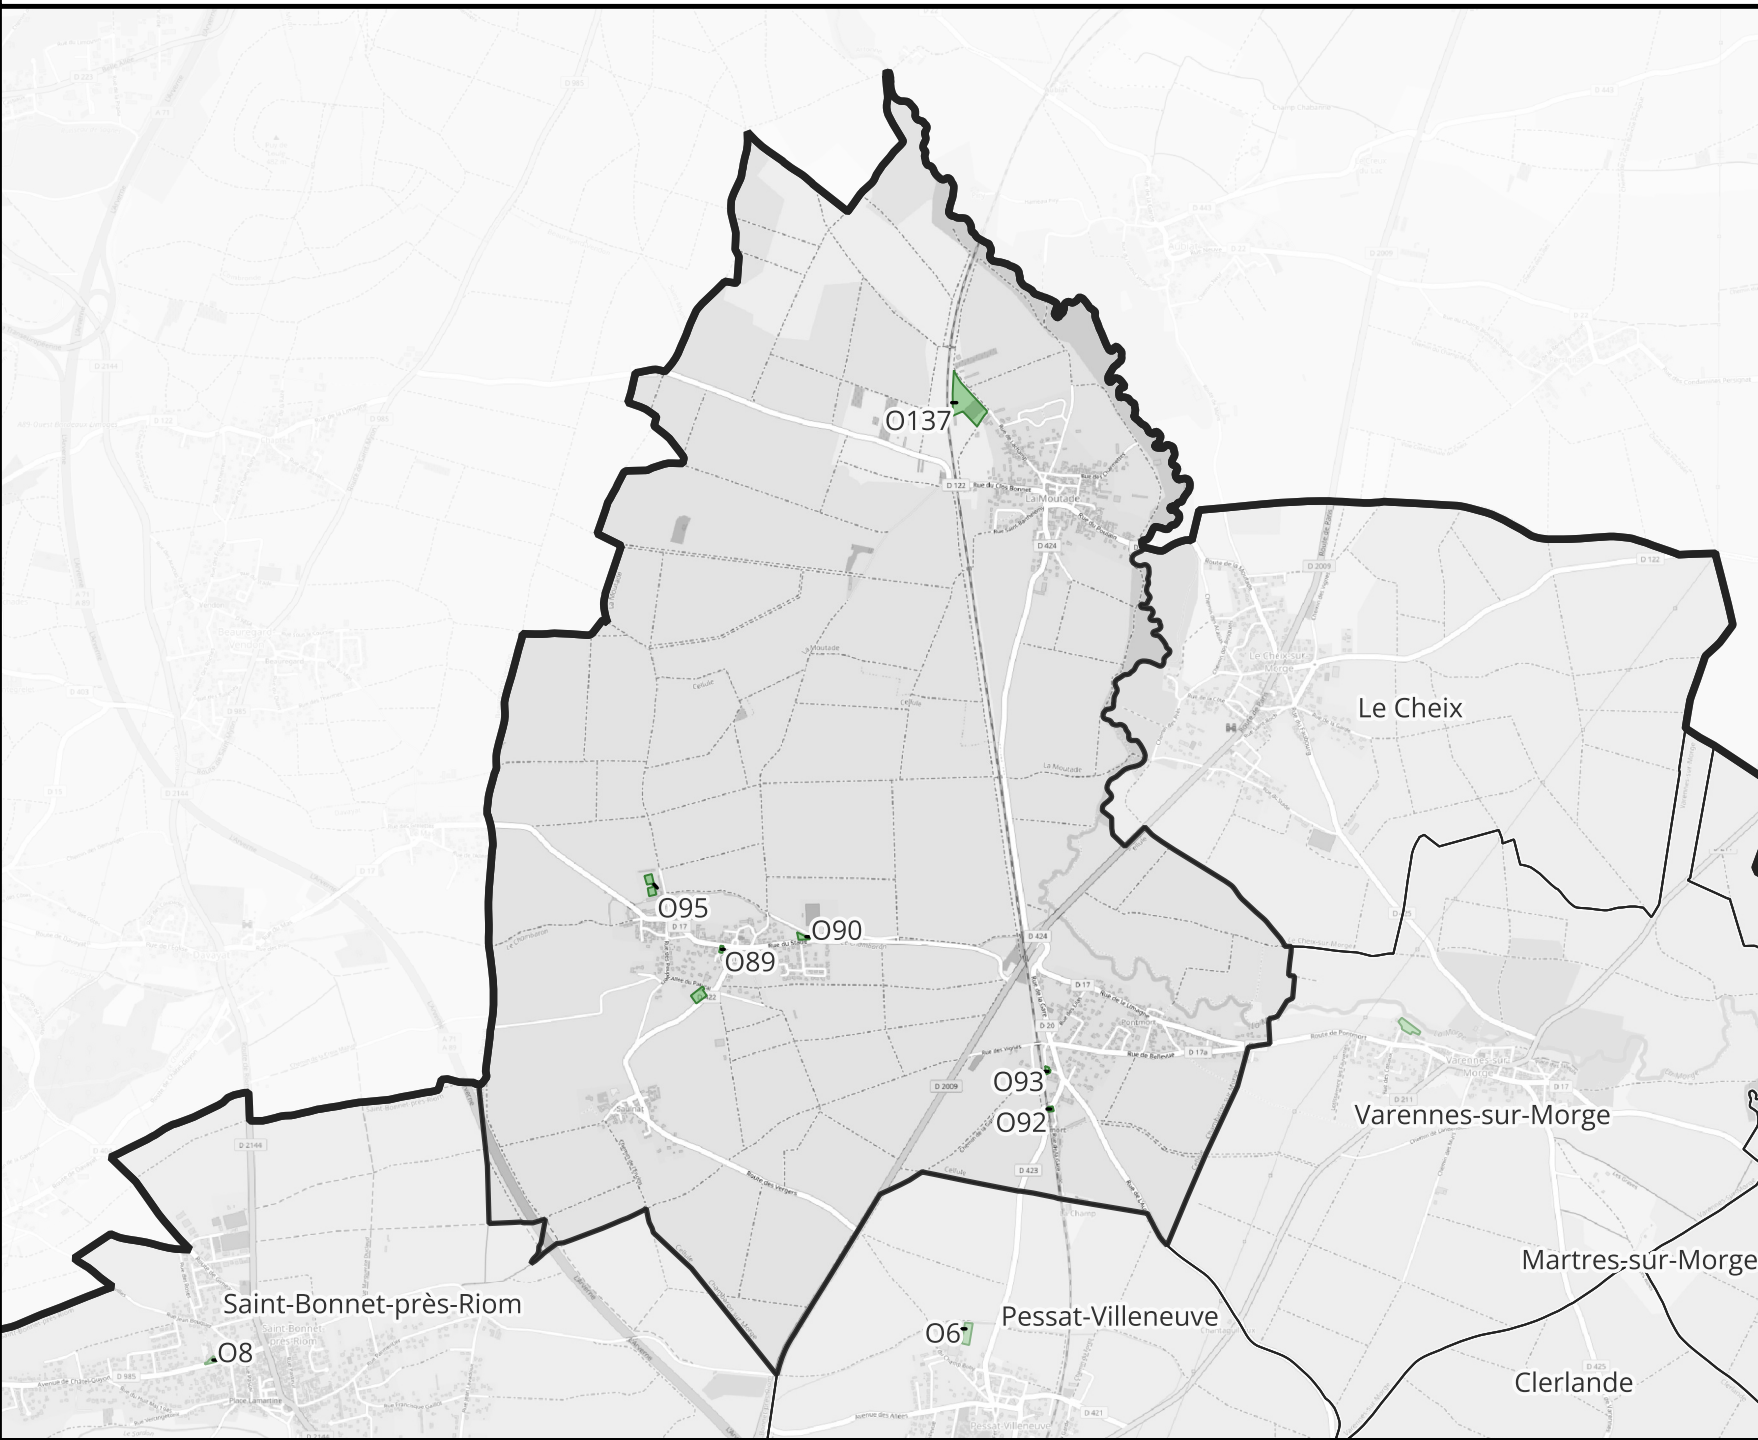

# Chambaron sur Morge

Photovoltaïque en  
ombrière sur parking

## Légende

Zone d'accélération

-  ZAER PV en ombrière
-  Limites communales
-  Limite CARLV

Echelle  
0 0,5 km