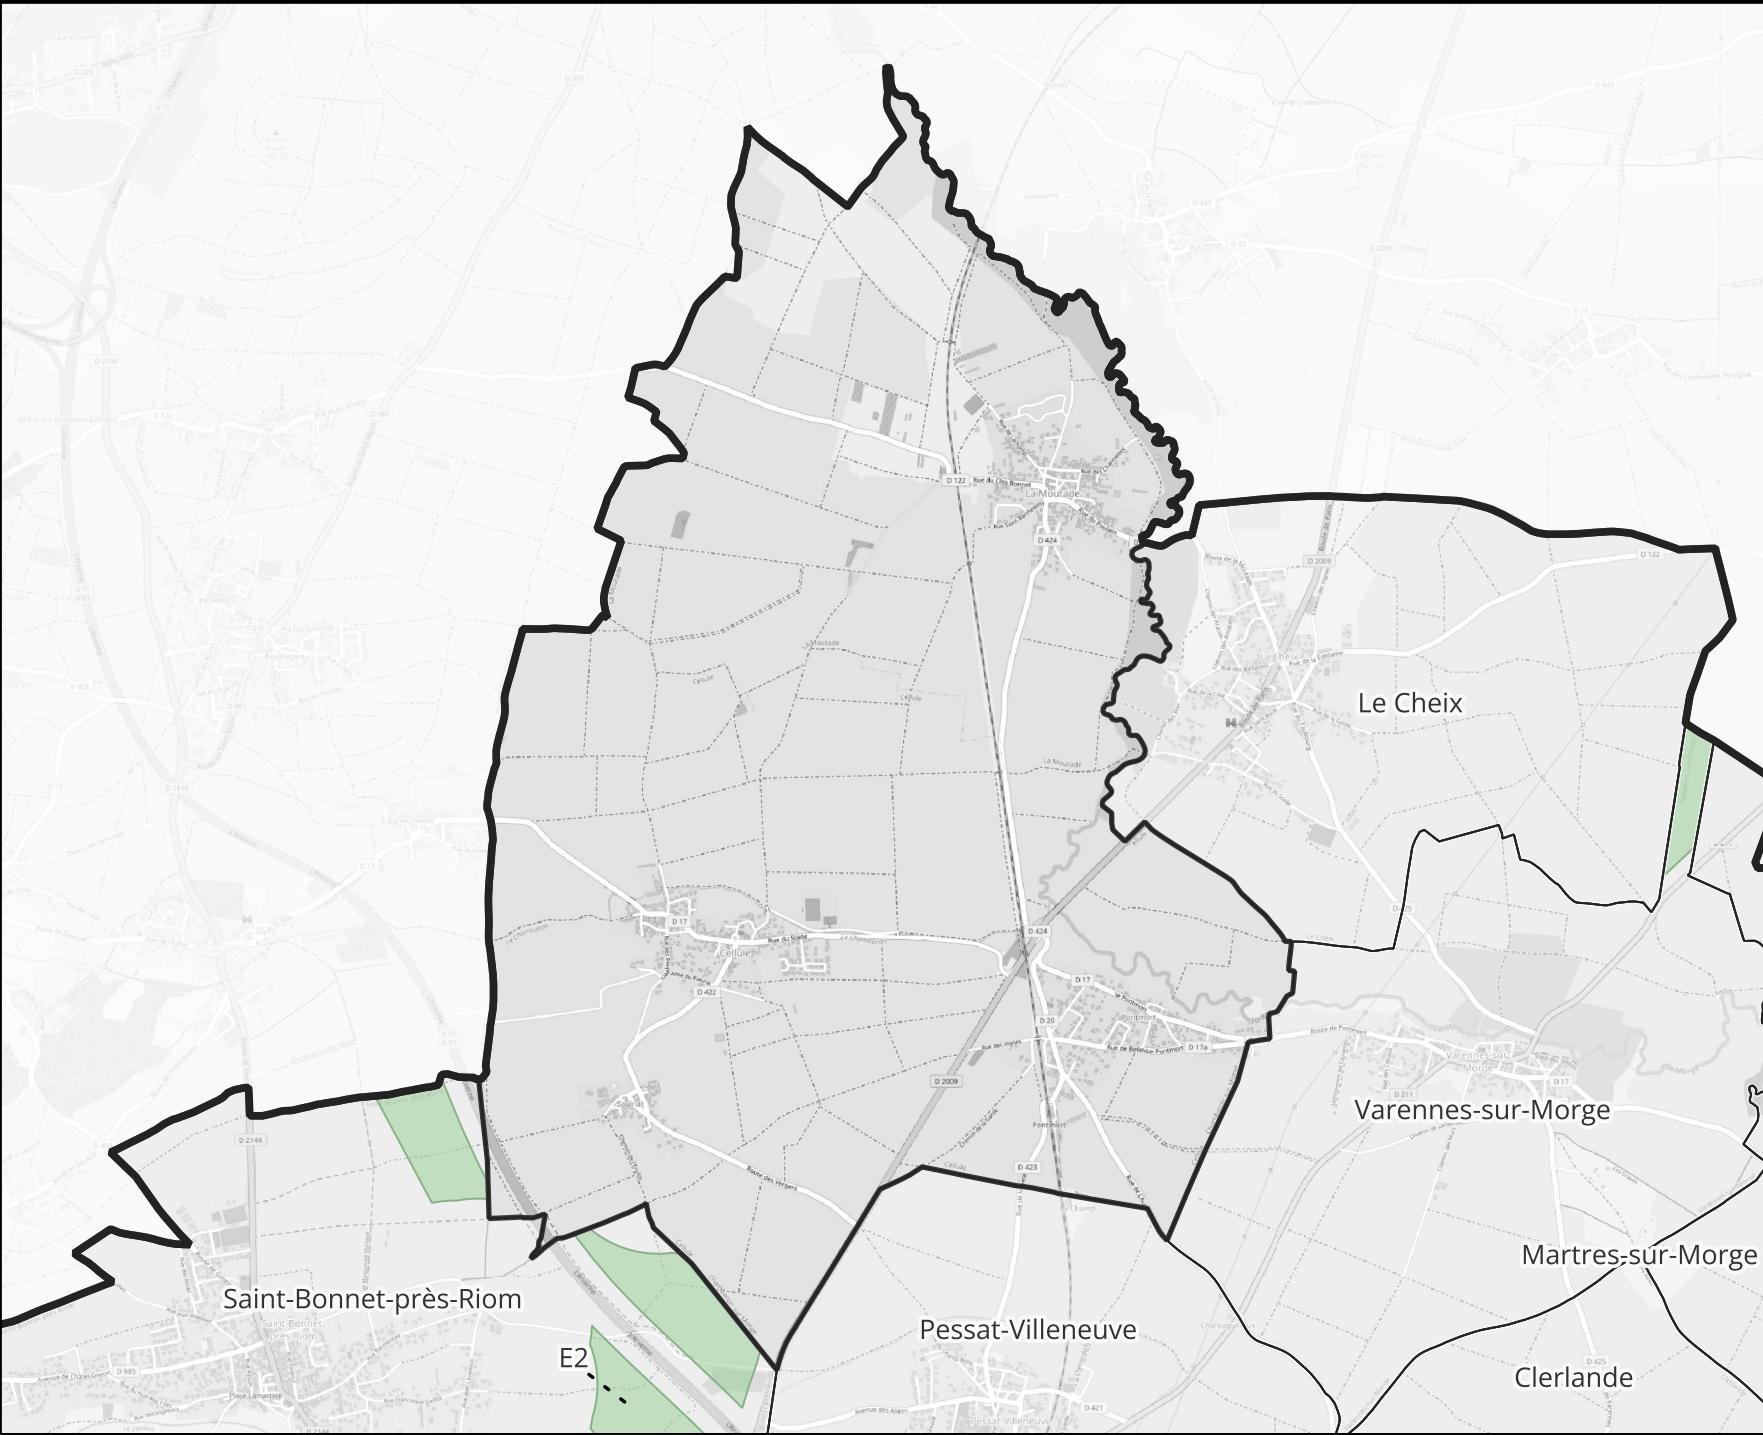

# Chambaron sur Morge

Eolien

## Légende

- ▭ Limites communales
- ▭ Limite CARLV

Echelle

0 0,5 km