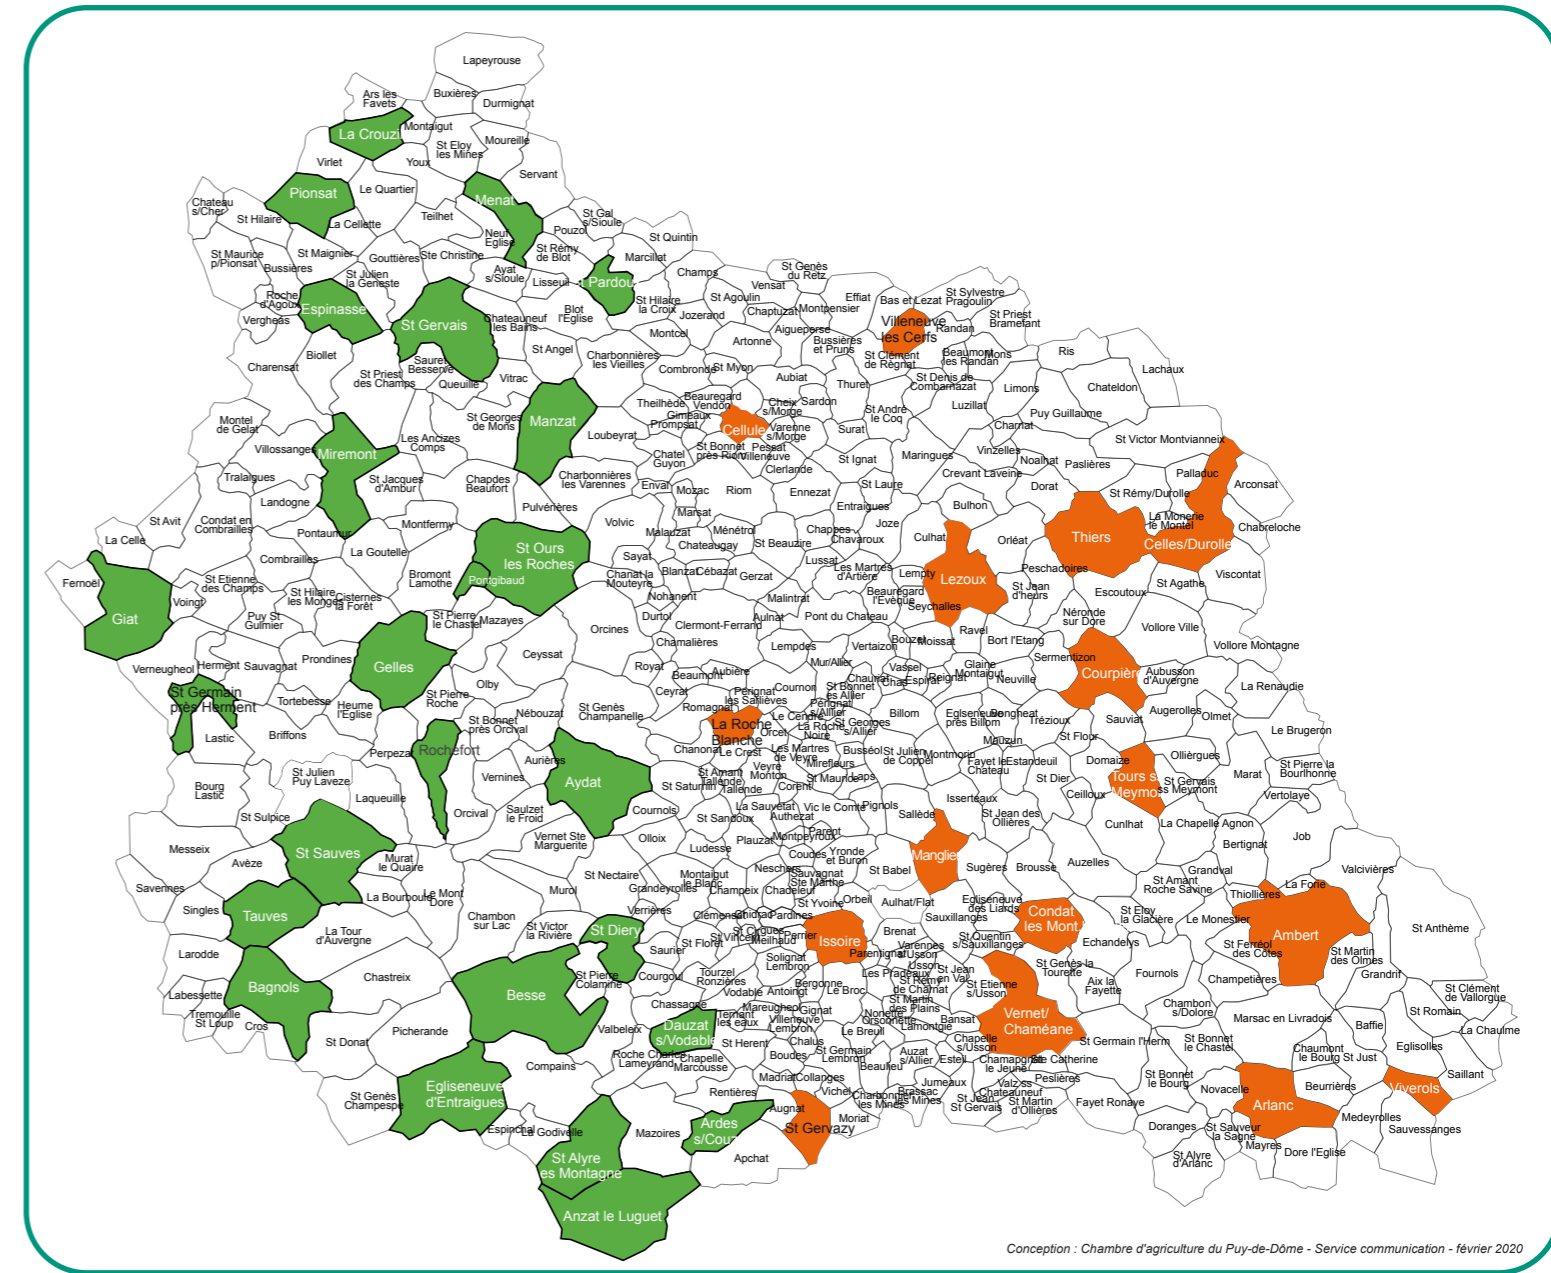

Films agricoles usagés de l'élevage AIVALOR

PARTENAIRE OFFICIEL DU RECYCLAGE

Les bons gestes

Ensilage Enrubannage

balayés et secs, pliés et roulés

secoués, pliés et roulés

ficelés en sachet ou en boule

100 kg de bâches plastiques recyclées

450 sacs poubelles de 100 litres

* apporteurs, collecteurs : inscrivez votre nom et votre adresse sur la sachet.

Ficelles **Filets**

PARTENAIRE OFFICIEL DU RECYCLAGE

Les bons gestes

Ficelles plastiques Filets plastiques

Propres et enroulés

Propres et enroulés

NE PAS MELANGER

en sachet en sachet

* apporteurs, collecteurs : inscrivez votre nom et votre adresse sur la sachet.

Avec le recyclage des ficelles, en fabrication des raccords pour le bâtiment

Avec le recyclage des filets, en fabrication des raccords pour le bâtiment

Dès maintenant, préparez les **films** pour la **collecte** du **printemps 2020**