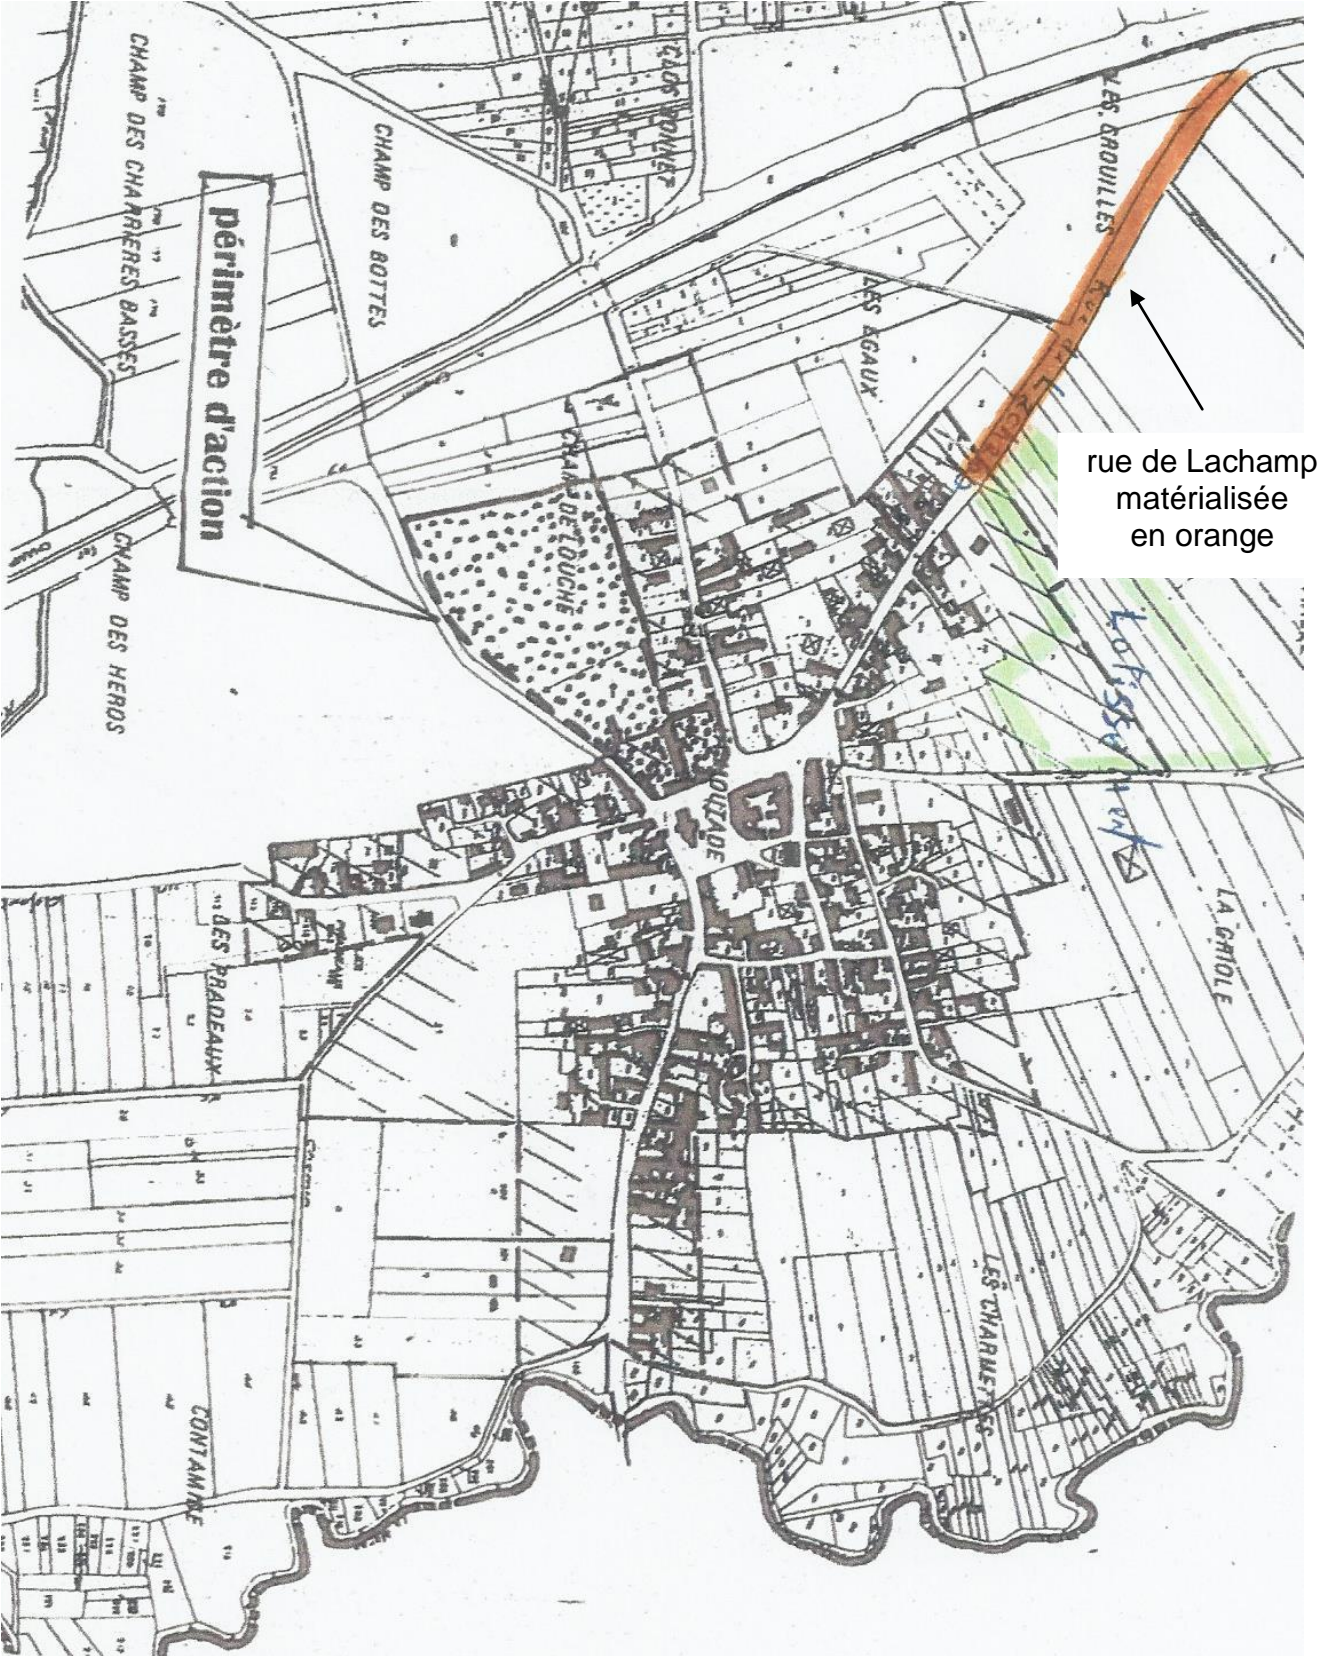

# mairie de Chambaron sur Morge - travaux de voirie

Prolongement aménagement rue de Lachamp à la Moutade  
longueur : 60 mètres

rue de Lachamp matérialisée en orange